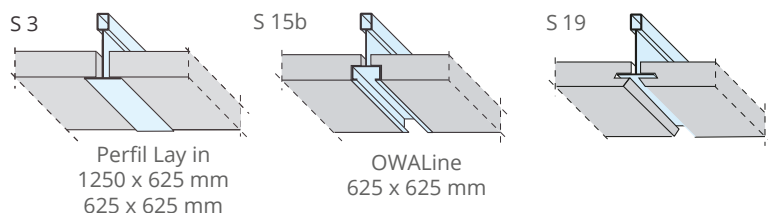

Bordas e dimensões

Garantia

A linha de Forros Minerais OWA oferece 10 anos de garantia, respeitando-se as condições de instalação recomendadas pelo fabricante. Os Forros Minerais não são indicados para uso diretamente abaixo de coberturas metálicas ou de fibro-cimento que não tenham adequada proteção térmica e ventilação no entreferro.

Transporte

- A movimentação dos forros requer cuidados, como não apoiar as placas pelas bordas, estocar sempre sobre base seca e plana em local livre de intempéries. Consulte nosso guia de instalação.
- Apenas retire o forro da embalagem quando a estrutura metálica de sustentação estiver finalizada.

Armazenagem

- Sobre piso ou pallet plano e seco;
- Em local com temperatura ambiente, ventilados e sem poeira;
- Com as caixas sempre na posição horizontal;
- Com empilhamento máximo de 18 caixas, sendo possível acondicionar até 36 caixas de placas 1250 x 625 mm nos pallets de 1250 x 1250 mm.

www.owa.com.br

Av. Dr. Ulysses Guimarães, 3511
Diadema, SP - 09990-080 - Brasil
Tel + 55 11 4072-8200
vendas@owa.com.br