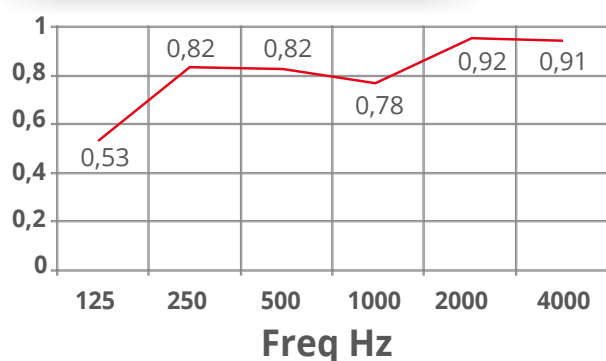

*GRÁFICO CONFORME NORMA DIN EN ISO 354