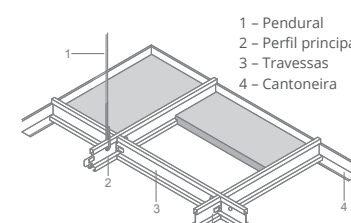

Borda SonexLine

Perfil SonexLine

Sistemas e bordas

Perfis

Acessórios

Linha Grid

MODELO T24							
DESCRIÇÃO	ALTURA	COMPRIMENTO	ESPESSURA	LARGURA	PEÇAS/CX.	PESO/CX.	CARGA
PRINCIPAL	32 mm	3.125 mm	0,30 mm	24 mm	25	20,3 kg	7 kg/m²
TRAVESSA	25 mm	625 mm	0,30 mm	24 mm	75	8,3 kg	
TRAVESSA	25 mm	1.250 mm	0,30 mm	24 mm	50	12,7 kg	
CANTONEIRA	19 mm	3.050 mm	0,40 mm	22 mm	40	17,4 kg	

MODELO T15							
DESCRIÇÃO	ALTURA	COMPRIMENTO	ESPESSURA	LARGURA	PEÇAS/CX.	PESO/CX.	CARGA
PRINCIPAL	32 mm	3.125 mm	0,30 mm	15 mm	30	21,9 kg	7 kg/m²
TRAVESSA	25 mm	625 mm	0,30 mm	15 mm	75	7,5 kg	
TRAVESSA	25 mm	1.250 mm	0,30 mm	15 mm	50	11,5 kg	
CANTONEIRA	19 mm	3.050 mm	0,40 mm	22 mm	40	17,4 kg	

SonexLine							
DESCRIÇÃO	ALTURA	COMPRIMENTO	ESPESSURA	LARGURA	PEÇAS/CX.	PESO/CX.	CARGA
PRINCIPAL	38 mm	3.750 mm	0,40 mm	15 mm	20	25,2 kg	14,8 kg/m²
TRAVESSA	38 mm	625 mm	0,40 mm	15 mm	70	15 kg	
TRAVESSA	38 mm	1.250 mm	0,40 mm	15 mm	40	16,8 kg	
CANTONEIRA	19 mm	3.050 mm	0,40 mm	22 mm	40	17,4 kg	

LINHA	MODELO Nº	DESCRIÇÃO	ALTURA	COMPRIMENTO	ESPESSURA	LARGURA	PEÇAS/CX.	PESO/CX.
Premium	43/1	Barra estabilizadora	14 mm	655 mm	0,50 mm	10 mm	50	7 kg
Premium	24	Barra "L"	14 mm	620 mm	0,50 mm	10 mm	100	12 kg
Premium	35/25	Cantoneira escalonada	35 mm	3.000 mm	0,40 mm	25 mm	20	10,8 kg

LINHA	MODELO Nº	DESCRIÇÃO	ALTURA	LARGURA	COMPRIMENTO	PEÇAS/PC.	PESO/PC.
Grid	53/20	Moldura para forro mineral	53 mm	20 mm	3.150 mm	12	18 kg

0800 709 6979