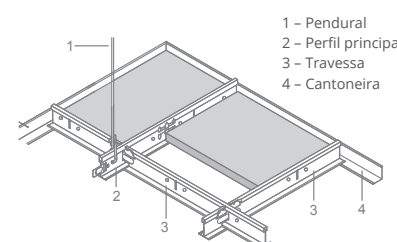

Bordas lay in e tegular (sistemas T15 e T24)