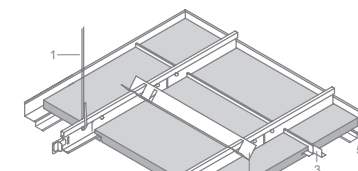

Borda oculta